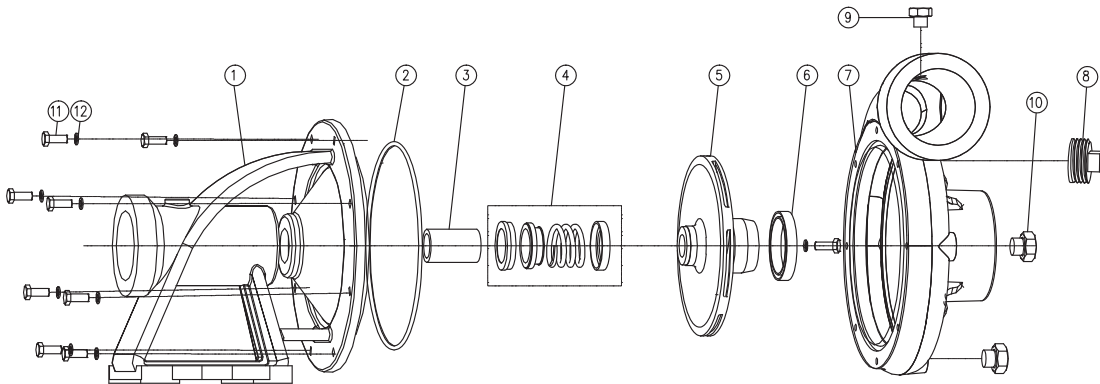

BELT PULLEY CASTING IRON PUMP

Model		FS3*3-188	FS3*3-208	FS4*3-150	FS4 3-170	FS4*4-150	FS4*4-170
Inlet Size	mm	80	80	80	80	100	100
Outlet Size	mm	80	80	100	100	100	100
Impeller Dia	mm	188	208	150	170	150	170
Speed	rpm	3600	3600	3600	3600	3600	3600
Curve power	HP	10	13	13	23	13	23
Max. Capacity	m ³ /h	40	40	90	115	100	130
Pump Lift	m	80	90	42	60	40	60