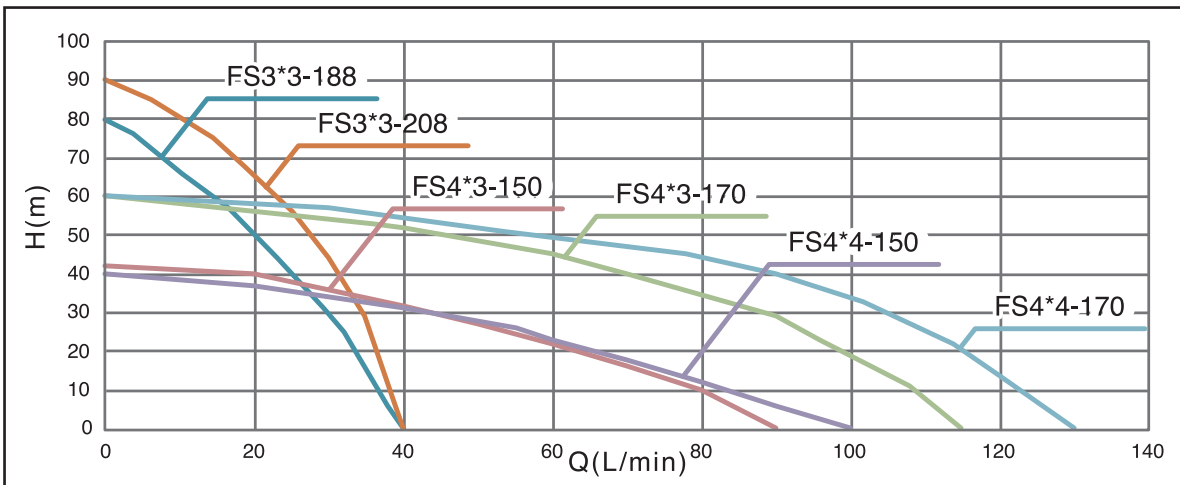

BELT PULLEY CASTING IRON PUMP

Model		FS3*3-188	FS3*3-208	FS4*3-150	FS4 3-170	FS4*4-150	FS4*4-170
Inlet Size	mm	80	80	80	80	100	100
Outlet Size	mm	80	80	100	100	100	100
Impeller Dia	mm	188	208	150	170	150	170
Speed	rpm	3600	3600	3600	3600	3600	3600
Curve power	HP	10	13	13	23	13	23
Max. Capacity	m ³ /h	40	40	90	115	100	130
Pump Lift	m	80	90	42	60	40	60